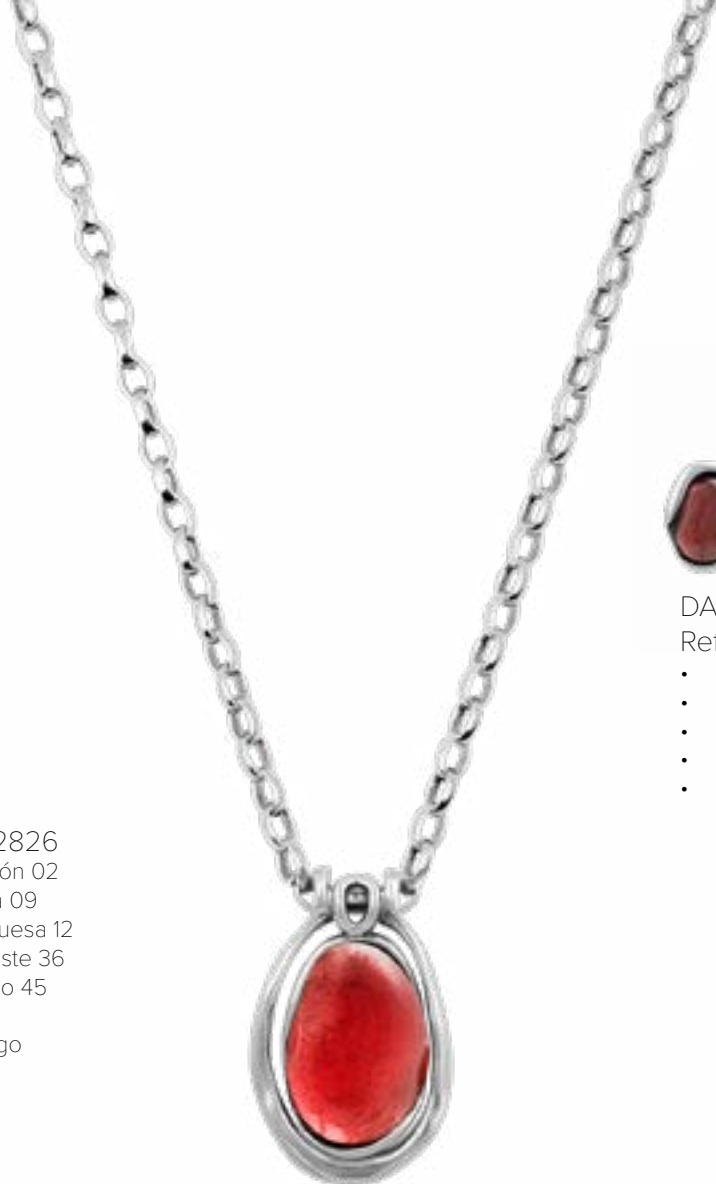

SALVAJE
Ref.-230604

SALVAJE
Ref.-232603

NATURA
Ref.-232820
Collar corto

ESPÍRITU
Ref.-232116
Talla única

25th Colors

ÁGATA

Ref.-232826

- Marrón 02
- Rosa 09
- Turquesa 12
- Celeste 36
- Humo 45