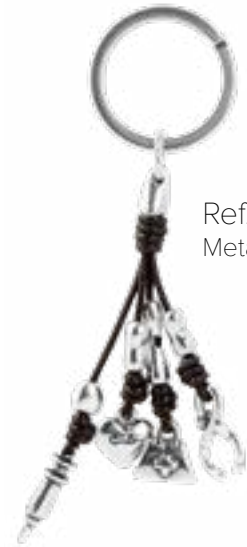

Talla Única

Ref.-162401
Metal 00