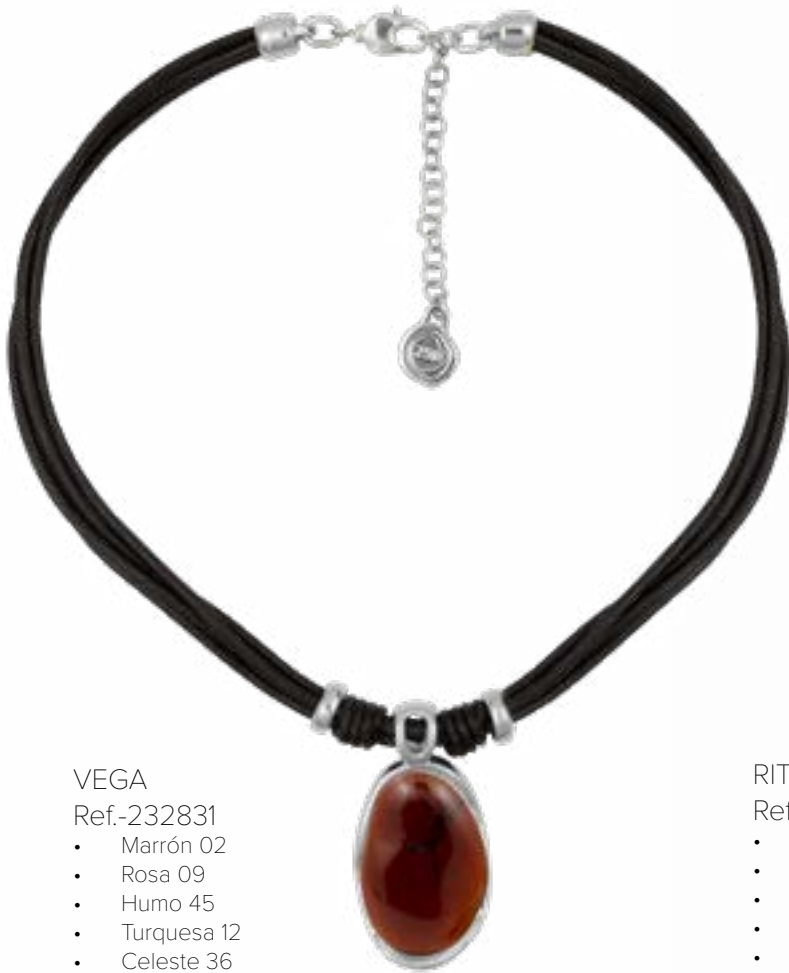

VEGA

Ref.-232831

- Marrón 02
- Rosa 09
- Humo 45
- Turquesa 12
- Celeste 36

Collar corto

RITA

Ref.-232830

- Marrón 02
- Rosa 09
- Humo 45
- Turquesa 12
- Celeste 36

Collar largo

RITA

Ref.-232505

- Marrón 02
- Rosa 09
- Humo 45
- Turquesa 12
- Celeste 36

4 Tallas:

L - 52, 53.4, 56.5, 59.6

Nº - 12, 14, 16, 18

VEGA

Ref.-232128

- Marrón 02
- Rosa 09
- Humo 45
- Turquesa 12
- Celeste 36

Talla única